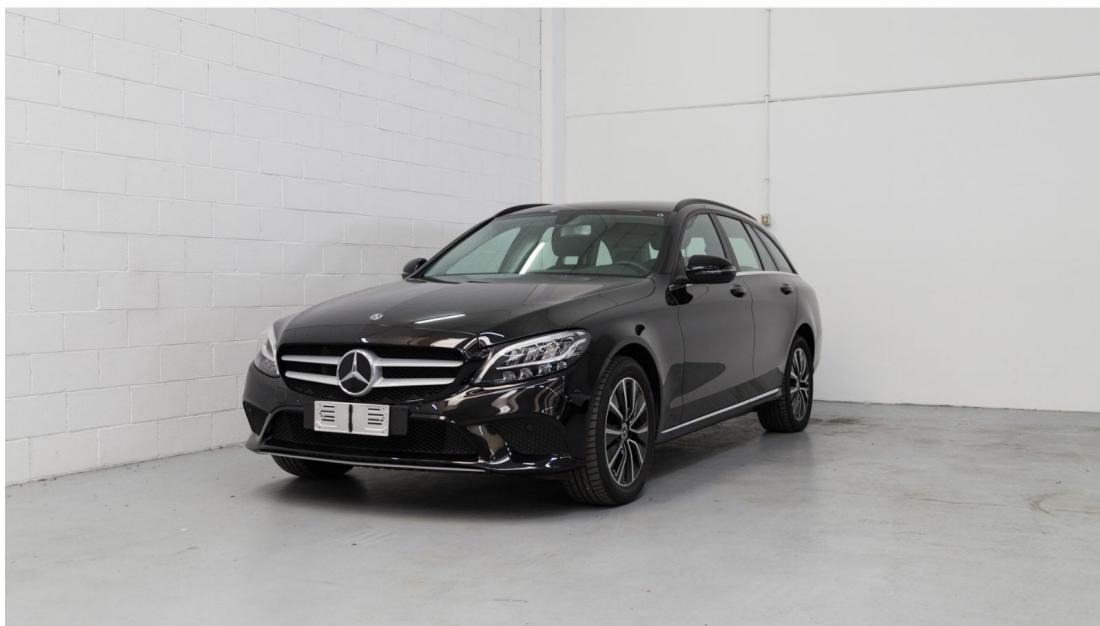

Mercedes Classe C

sw 200 d sport auto

27.000 €

Caratteristiche

Tipologia	Usato
Immatricolazione	05/2019
Alimentazione	Diesel
Potenza	118 kW (160 CV)
Garanzia	Mercedes-Benz Certified 48 Mesi (48 mesi)
Colore esterno	Nero Ossidiana
Classe emissioni	Euro6
Urbano	5.1 l/100km
Neopatentati	No

Km percorsi	15.992
Carrozzeria	Station wagon
Cilindrata	1597
Cambio	Sequenziale
Porte	5
Posti a sedere	5
Colore interni	PELLE/TESSUTO
Combinato	4.5 l/100km
Extra-Urbano	4.2 l/100km

Optionals extra serie