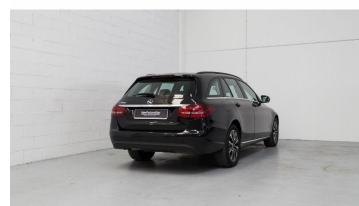

Mercedes Classe C

sw 200 d sport auto

27.000 €

Caratteristiche

Tipologia	Usato
Immatricolazione	05/2019
Alimentazione	Diesel
Potenza	118 kW (160 CV)
Garanzia	Mercedes-Benz Certified 48 Mesi (48 mesi)
Colore esterno	Nero Ossidiana
Classe emissioni	Euro6
Urbano	5.1 l/100km
Neopatentati	No

Km percorsi	15.992
Carrozzeria	Station wagon
Cilindrata	1597
Cambio	Sequenziale
Porte	5
Posti a sedere	5
Colore interni	PELLE/TESSUTO
Combinato	4.5 l/100km
Extra-Urbano	4.2 l/100km

Optionals extra serie