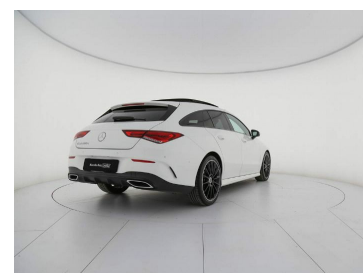

# Mercedes CLA

coupe 200 d premium auto

**36.200 €**

## Caratteristiche

Tipologia	<b>Demo</b>
Immatricolazione	<b>11/2019</b>
Alimentazione	<b>Diesel</b>
Potenza	<b>110 kW (150 CV)</b>
Garanzia	<b>Mercedes-Benz Certified 24 Mesi (24 mesi )</b>
Colore esterno	<b>Bianco polare</b>
Urbano	<b>5.3 l/100km</b>
Neopatentati	<b>No</b>