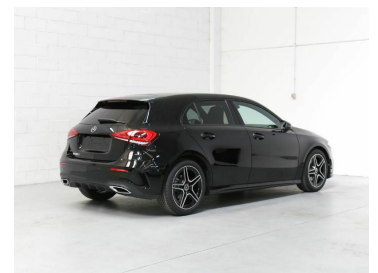

Mercedes Classe A

180 d premium auto

40.229 €

Caratteristiche

Tipologia	Nuovo
Alimentazione	Diesel
Potenza	85 kW (116 CV)
Garanzia	Quattro anni di garanzia inclusi nel prezzo. (48 mesi)
Colore interni	Sedili sportivi in pelle sinte
Combinato	5 l/100km

Carrozzeria	Berlina
Cilindrata	1950
Cambio	Sequenziale
Porte	5
Posti a sedere	5
Colore esterno	Nero notte
Classe emissioni	Euro 6d-ISC-FCM
Neopatentati	No

Optionals extra serie

- Mirror package
- Pacchetto parcheggio
- Pacchetto tech.
- Reti portaoggetti sugli schienali sedili anteriori
- Sedile posteriore con schienale ad abbattimento
- Sistema di assistenza abbaglianti adattivi
- Tirefit