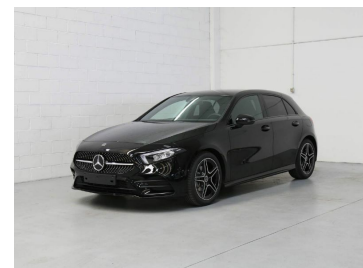

# Mercedes Classe A

180 d premium auto

**40.229 €**

## Caratteristiche

Tipologia	<b>Nuovo</b>
Alimentazione	<b>Diesel</b>
Potenza	<b>85 kW (116 CV)</b>
Garanzia	<b>Quattro anni di garanzia inclusi nel prezzo. (48 mesi )</b>
Colore interni	<b>Sedili sportivi in pelle sinte</b>
Combinato	<b>5 l/100km</b>

Carrozzeria	<b>Berlina</b>
Cilindrata	<b>1950</b>
Cambio	<b>Sequenziale</b>
Porte	<b>5</b>
Posti a sedere	<b>5</b>
Colore esterno	<b>Nero notte</b>
Classe emissioni	<b>Euro 6d-ISC-FCM</b>
Neopatentati	<b>No</b>