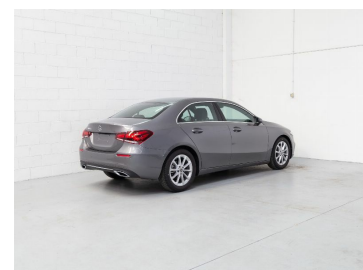

Mercedes Classe A

180 d sport auto

28.500 €

~~38.045 €~~

Caratteristiche

| | |
|------------------|---|
| Tipologia | Nuovo |
| Alimentazione | Diesel |
| Potenza | 85 kW (116 CV) |
| Garanzia | Due anni di garanzia. (24 mesi) |
| Colore esterno | Grigio montagna |
| Classe emissioni | Euro6 |
| Urbano | 4.4 l/100km |
| Neopatentati | No |

| | |
|----------------|---|
| Carrozzeria | Berlina |
| Cilindrata | 1461 |
| Cambio | Sequenziale |
| Porte | 4 |
| Posti a sedere | 5 |
| Colore interni | Pelle sintetica ARTICO / tessuto Fléron nero |
| Combinato | 3.8 l/100km |
| Extra-Urbano | 3.8 l/100km |

Optionals extra serie

- Android auto
- Cerchi in lega da 17" a 5 doppie razze
- Display centrale con diagonale da 10,25"
- Display sulla plancia con diagonale da 10,25"
- Inserti in carbon look chiaro
- Mirror package
- Pacchetto integrazione per smartphone
- Pacchetto integrazione per smartphone carplay
- Pacchetto parcheggio
- Pacchetto tech.
- Pack retrovisore int ed est sx autoanabbagliante
- Park assist con parktronic
- Specchi retrovisori esterni ripiegabili elettric
- Supporto lombare regolabile su 4 parametri
- Tirefit