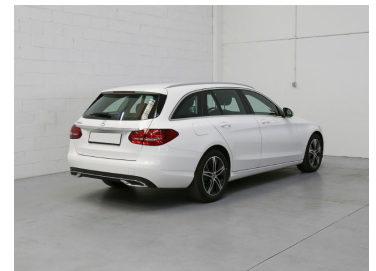

Mercedes Classe C

sw 220 d sport auto

27.800 €

Caratteristiche

Tipologia	Usato
Immatricolazione	11/2019
Alimentazione	Diesel
Potenza	143 kW (194 CV)
Garanzia	Mercedes-Benz Certified 36 Mesi (36 mesi)
Colore esterno	Bianco polare
Combinato	4.7 l/100km
Extra-Urbano	4.2 l/100km

Km percorsi	16.286
Carrozzeria	Station wagon
Cilindrata	1950
Cambio	Sequenziale
Porte	5
Posti a sedere	5
Classe emissioni	Euro6
Urbano	5.5 l/100km
Neopatentati	No

Optionals extra serie

- Autoradio digitale
- Batteria agli ioni di litio
- Interni standard
- Navigazione cartografica con scheda sd
- Pacchetto connettività
- Predisposizione per navigatore sd
- Tirefit