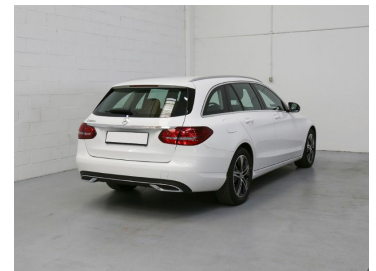

Mercedes Classe C

sw 220 d sport auto

27.800 €

Caratteristiche

Tipologia	Usato
Immatricolazione	11/2019
Alimentazione	Diesel
Potenza	143 kW (194 CV)
Garanzia	Mercedes-Benz Certified 36 Mesi (36 mesi)
Colore esterno	Bianco polare
Combinato	4.7 l/100km
Extra-Urbano	4.2 l/100km

Km percorsi	16.286
Carrozzeria	Station wagon
Cilindrata	1950
Cambio	Sequenziale
Porte	5
Posti a sedere	5
Classe emissioni	Euro6
Urbano	5.5 l/100km
Neopatentati	No

Optionals extra serie

- Autoradio digitale
- Batteria agli ioni di litio
- Interni standard
- Navigazione cartografica con scheda sd
- Pacchetto connettività
- Predisposizione per navigatore sd
- Tirefit