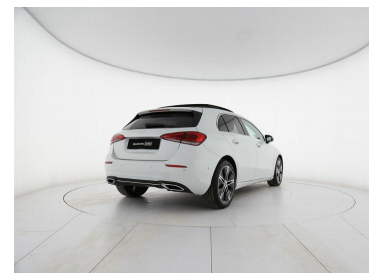

Mercedes Classe A

220 d sport auto

32.800 €

Caratteristiche

Tipologia	Usato	Km percorsi	5.120
Immatricolazione	08/2020	Carrozzeria	Berlina
Alimentazione	Diesel	Cilindrata	1950
Potenza	140 kW (190 CV)	Cambio	Sequenziale
Garanzia	Trivellato MB Platinum 36 Mesi, valida fino al 13/08/2023 (36 mesi)	Porte	5
Colore interni	Tessuto Nero / antracite	Posti a sedere	5
Urbano	5.3 l/100km	Colore esterno	Bianco digitale
Neopatentati	No	Classe emissioni	Euro6
		Extra-Urbano	3.8 l/100km