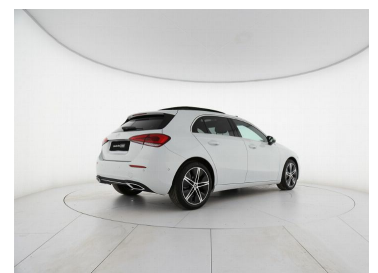

Mercedes Classe A

220 d sport auto

32.800 €

Caratteristiche

Tipologia	Usato	Km percorsi	5.120
Immatricolazione	08/2020	Carrozzeria	Berlina
Alimentazione	Diesel	Cilindrata	1950
Potenza	140 kW (190 CV)	Cambio	Sequenziale
Garanzia	Trivellato MB Platinum 36 Mesi, valida fino al 13/08/2023 (36 mesi)	Porte	5
Colore interni	Tessuto Nero / antracite	Posti a sedere	5
Urbano	5.3 l/100km	Colore esterno	Bianco digitale
Neopatentati	No	Classe emissioni	Euro6
		Extra-Urbano	3.8 l/100km