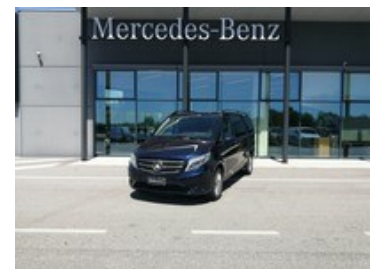

# Mercedes Vito

119 cdi(bluetec) long 4x4 mixto auto e6

**37.088 €**

Mercedes-Benz Certified  
L'usato van come nuovo

**Controllati dentro e fuori.**

 Permuta del veicolo

Mercedes-Benz  
Vans. Born to run.

Trivellato Veicoli Industriali Srl - Bolzano Vicentino (VI) Via Quadri 15 - Padova (PD) Via Germania 31 - Sommacampagna (VR) Via Cesarina 23. Email: industriali@trivellato.it