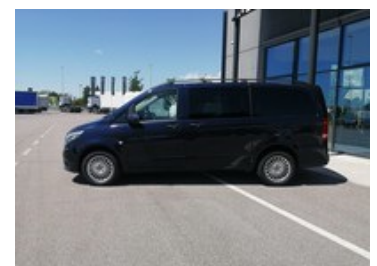

# Mercedes Vito

119 cdi(bluetec) long 4x4 mixto auto e6

**37.088 €**

Mercedes-Benz Certified  
L'usato van come nuovo

**Controllati dentro e fuori.**

 Permuta del veicolo

Mercedes-Benz  
Vans. Born to run.

Trivellato Veicoli Industriali Srl - Bolzano Vicentino (VI) Via Quadri 15 - Padova (PD) Via Germania 31 - Sommacampagna (VR) Via Cesarina 23. Email: industriali@trivellato.it