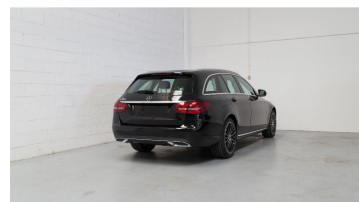

Mercedes Classe C

sw 180 d sport plus auto

34.800 €

~~48.440 €~~

Rata suggerita **332€/mese***

Caratteristiche

Tipologia	Nuovo
Alimentazione	Diesel
Potenza	90 kW (122 CV)
Garanzia	Due anni di garanzia. (24 mesi)
Colore esterno	Nero
Classe emissioni	Euro6
Urbano	5.1 l/100km
Neopatentati	No

Carrozzeria	Station wagon
Cilindrata	1597
Cambio	Sequenziale
Porte	5
Posti a sedere	5
Colore interni	Pelle sintetica ARTICO e tessuto nera
Combinato	4.5 l/100km
Extra-Urbano	4.2 l/100km

Optionals extra serie

- Active parking assist
- Advantage pack
- Autoradio digitale
- Cerchi in lega 17" a 5 razze in nero e
- Cielo in tessuto grigio
- Coc document eu6
- Display centrale con diagonale da 10,25"
- Display completamente digitale sulla plancia
- Esterni avantgarde con stella integrata
- Esterni ed interni avantgarde con fari a led
- Fari anteriori led e fari posteriori full led
- Inserti in alluminio con rifiniture chiare
- Interni avantgarde
- Live traffic information
- Navigazione cartografica con scheda sd
- Pacchetto comfort
- Pacchetto comfort per i sedili
- Pacchetto connettività
- Pacchetto parcheggio con telecamera a 360°
- Pacchetto retrovisori
- Portabevande doppio nella consolle centrale
- Portellone posteriore easy-pack
- Predisposizione per navigatore sd
- Retrovisori interni ed esterni autoanabbaglianti
- Roof rails in alluminio
- Specchietti retrovisori regolabili elettricamente
- Supporto lombare regolabile su 4 parametri
- Tirefit
- Volante sportivo multifunzione in pelle